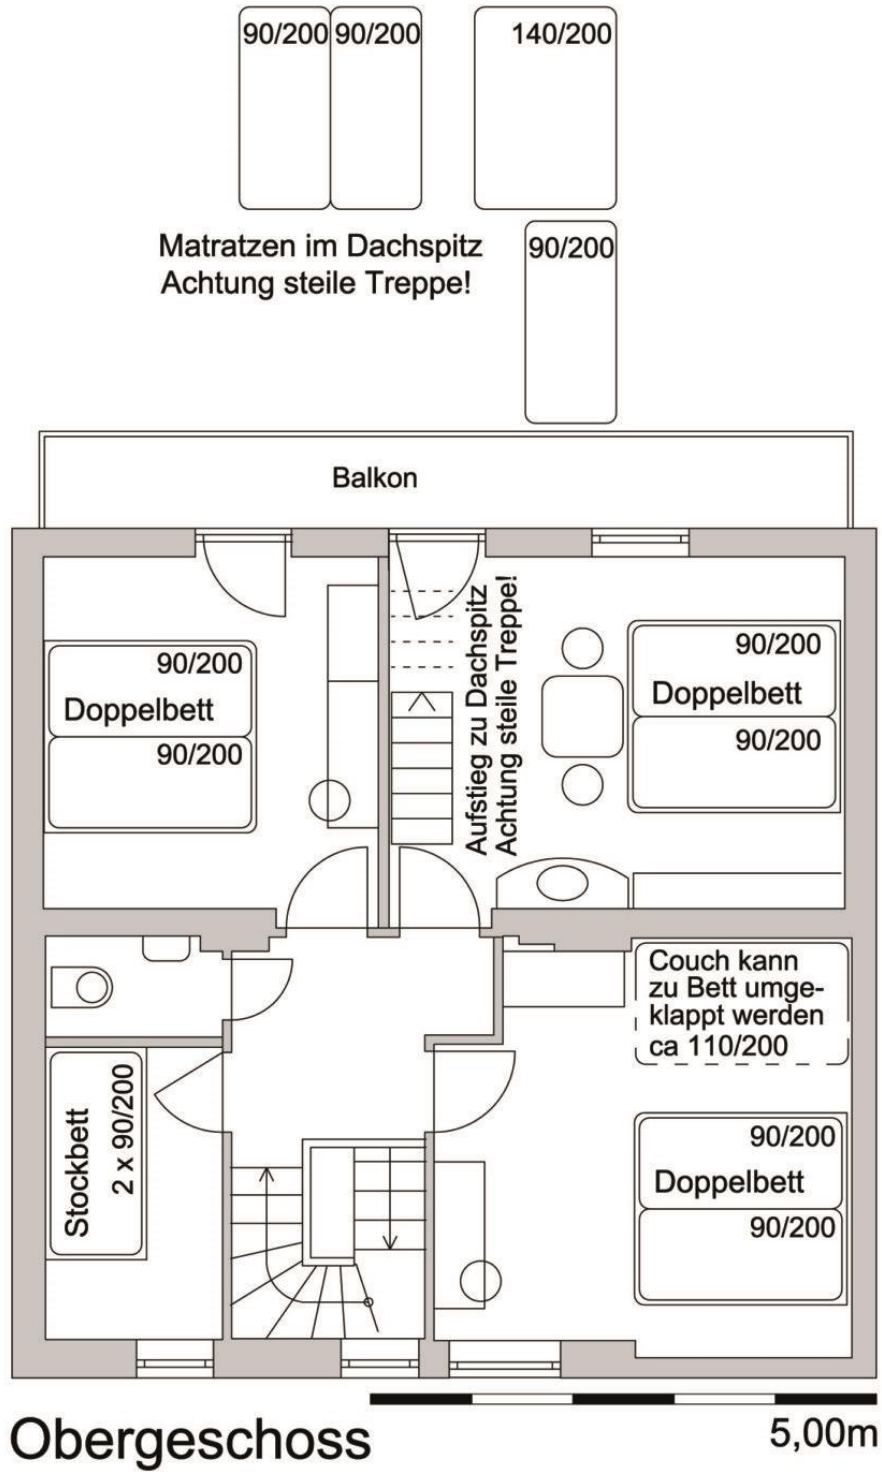

Grundriss der Brandnerhütte

Obergeschoss

5,00m